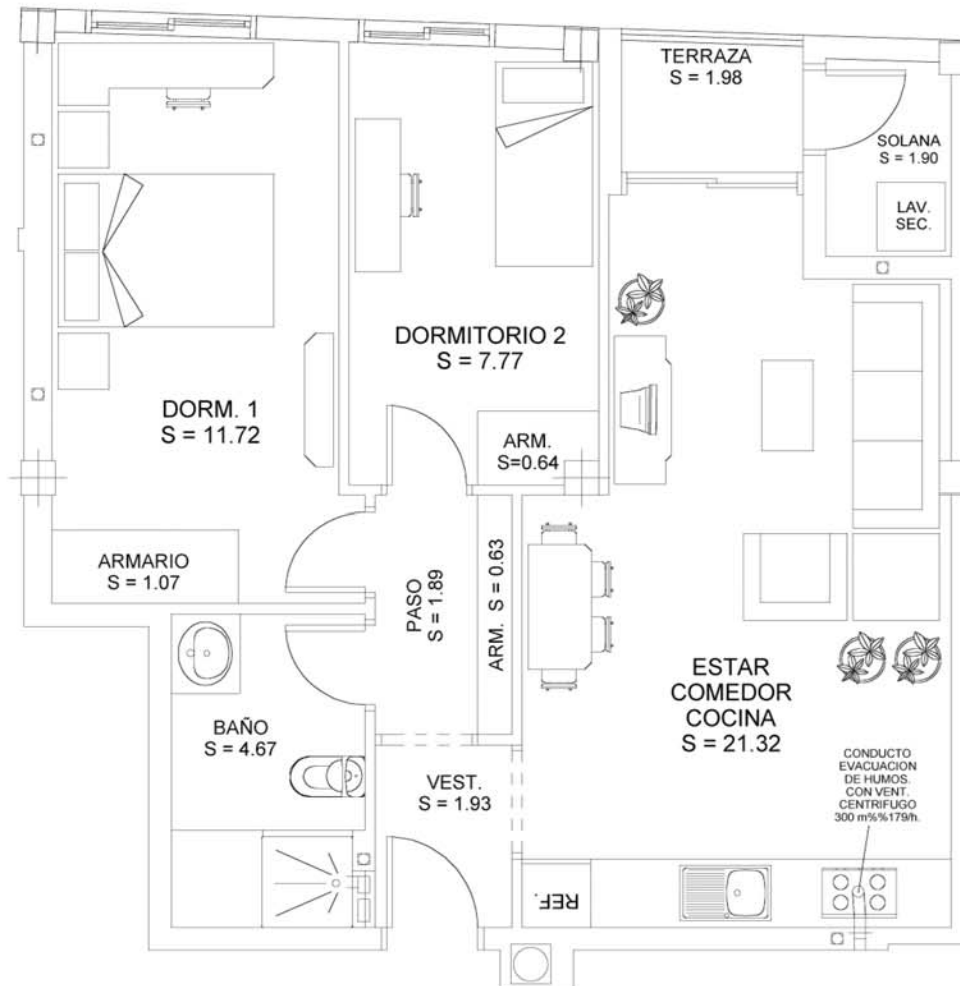

Construcción, Promoción y venta de viviendas, locales comerciales, oficinas y plazas de garaje.

EDIFICIO

J.J. FORTALEZA